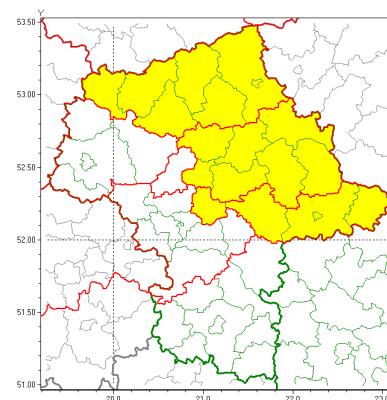

Zasięg ostrzeżeń w województwie

Burze z gradem  
2020-05-11 12:26

Opady śniegu  
2020-05-11 12:26

Przymrozki  
2020-05-11 12:26

**WOJEWÓDZTWO MAZOWIECKIE**  
**OSTRZEŻENIA METEOROLOGICZNE ZBIORCZO NR 58**  
**WYKAZ OBLIĘTYCH MIEJSC OSTRZEŻENIA**  
**o godz. 12:26 dnia 11.05.2020**

Zjawisko/Stopień zagrożenia	Opady śniegu/1
<b>Obszar (w nawiasie numer ostrzeżenia dla powiatu)</b>	powiaty: ciechanowski(30), gostyniński(29), legionowski(30), makowski(32), mławski(30), nowodworski(29), ostrołęcki(32), Ostrołęka(32), ostrowski(34), Płock(29), płocki(29), płoński(29), przasnyski(32), pułtuski(32), sierpecki(28), sokołowski(35), węgrowski(35), wołomiński(31), wyszkowski(33), uroński(29)
<b>Ważność</b>	od godz. 01:00 dnia 12.05.2020 do godz. 07:00 dnia 12.05.2020
<b>Prawdopodobieństwo</b>	80%
<b>Przebieg</b>	Prognozuje się wystąpienie opadów śniegu, deszczu ze śniegiem i mokrego śniegu, miejscami powodujących przyrost pokrywy śnieżnej za okres ważności Ostrzeżenia do 5 cm. W trakcie i po opadach nastąpi zamarzanie mokrej nawierzchni dróg i chodników. Temperatura minimalna około -1°C, temperatura minimalna gruntu około -2°C.
<b>SMS</b>	IMGW-PIB OSTRZEŻENIA: NIEG/1 mazowieckie (20 powiatów) od 01:00/12.05 do 07:00/12.05.2020 przyrost pokrywy 5 cm, temp. min. do -1 st., przy gruncie do -2 st., lisko. Dotyczy powiatów: ciechanowski, gostyniński, legionowski, makowski, mławski, nowodworski, ostrołęcki, Ostrołęka, ostrowski, Płock, płocki, płoński, przasnyski, pułtuski, sierpecki, sokołowski, węgrowski, wołomiński, wyszkowski i uroński.
<b>RSO</b>	Woj. mazowieckie (20 powiatów), IMGW-PIB wydał ostrzeżenie pierwszego stopnia o opadach śniegu
<b>Uwagi</b>	Brak.
<b>Zjawisko/Stopień zagrożenia</b>	Burze z gradem/1