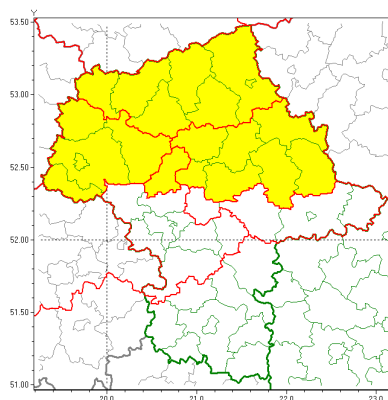

Zasięg ostrzeżeń w województwie

Burze z gradem  
2020-05-11 12:26

Opady śniegu  
2020-05-11 12:26

Przymrozki  
2020-05-11 12:26

**WOJEWÓDZTWO MAZOWIECKIE**  
**OSTRZEŻENIA METEOROLOGICZNE ZBIORCZO NR 58**  
**WYKAZ OBLIĘTYCH MIEJSC OSTRZEŻENIA**  
**o godz. 12:26 dnia 11.05.2020**

Zjawisko/Stopień zagrożenia	Opady śniegu/1
<b>Obszar (w nawiasie numer ostrzeżenia dla powiatu)</b>	powiaty: ciechanowski(30), gostyniński(29), legionowski(30), makowski(32), mławski(30), nowodworski(29), ostrołęcki(32), Ostrołęka(32), ostrowski(34), Płock(29), płocki(29), płoński(29), przasnyski(32), pułtuski(32), sierpecki(28), sokołowski(35), węgrowski(35), wołomiński(31), wyszkowski(33), uroński(29)
<b>Ważność</b>	od godz. 01:00 dnia 12.05.2020 do godz. 07:00 dnia 12.05.2020
<b>Prawdopodobieństwo</b>	80%
<b>Przebieg</b>	Prognozuje się wystąpienie opadów śniegu, deszczu ze śniegiem i mokrego śniegu, miejscami powodujących przyrost pokrywy śnieżnej za okres ważności Ostrzeżenia do 5 cm. W trakcie i po opadach nastąpi zamarzanie mokrej nawierzchni dróg i chodników. Temperatura minimalna około -1°C, temperatura minimalna gruntu około -2°C.
<b>SMS</b>	IMGW-PIB OSTRZEŻENIA: NIEG/1 mazowieckie (20 powiatów) od 01:00/12.05 do 07:00/12.05.2020 przyrost pokrywy 5 cm, temp. min. do -1 st., przy gruncie do -2 st., lisko. Dotyczy powiatów: ciechanowski, gostyniński, legionowski, makowski, mławski, nowodworski, ostrołęcki, Ostrołęka, ostrowski, Płock, płocki, płoński, przasnyski, pułtuski, sierpecki, sokołowski, węgrowski, wołomiński, wyszkowski i uroński.
<b>RSO</b>	Woj. mazowieckie (20 powiatów), IMGW-PIB wydał ostrzeżenie pierwszego stopnia o opadach śniegu
<b>Uwagi</b>	Brak.
<b>Zjawisko/Stopień zagrożenia</b>	Burze z gradem/1