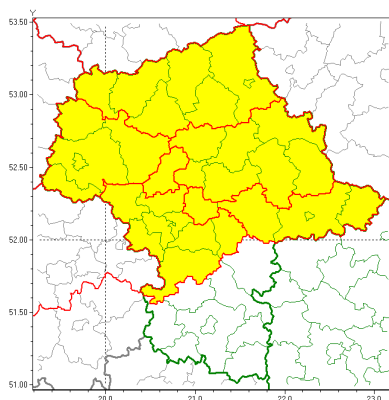

Zasięg ostrzeżeń w województwie

Burze z gradem  
2020-05-11 12:26

Opady śniegu  
2020-05-11 12:26

Przymrozki  
2020-05-11 12:26

**WOJEWÓDZTWO MAZOWIECKIE**  
**OSTRZEŻENIA METEOROLOGICZNE ZBIORCZO NR 58**  
**WYKAZ OBLIĘTYCH MIEJSC OSTRZEŻENIA**  
**o godz. 12:26 dnia 11.05.2020**

Zjawisko/Stopień zagrożenia	Opady śniegu/1
<b>Obszar (w nawiasie numer ostrzeżenia dla powiatu)</b>	powiaty: ciechanowski(30), gostyniński(29), legionowski(30), makowski(32), mławski(30), nowodworski(29), ostrołęcki(32), Ostrołęka(32), ostrowski(34), Płock(29), płocki(29), płoński(29), przasnyski(32), pułtuski(32), sierpecki(28), sokołowski(35), węgrowski(35), wołomiński(31), wyszkowski(33), uroński(29)
<b>Ważność</b>	od godz. 01:00 dnia 12.05.2020 do godz. 07:00 dnia 12.05.2020
<b>Prawdopodobieństwo</b>	80%
<b>Przebieg</b>	Prognozuje się wystąpienie opadów śniegu, deszczu ze śniegiem i mokrego śniegu, miejscami powodujących przyrost pokrywy śnieżnej za okres ważności Ostrzeżenia do 5 cm. W trakcie i po opadach nastąpi zamarzanie mokrej nawierzchni dróg i chodników. Temperatura minimalna około -1°C, temperatura minimalna gruntu około -2°C.
<b>SMS</b>	IMGW-PIB OSTRZEŻENIA: NIEG/1 mazowieckie (20 powiatów) od 01:00/12.05 do 07:00/12.05.2020 przyrost pokrywy 5 cm, temp. min. do -1 st., przy gruncie do -2 st., lisko. Dotyczy powiatów: ciechanowski, gostyniński, legionowski, makowski, mławski, nowodworski, ostrołęcki, Ostrołęka, ostrowski, Płock, płocki, płoński, przasnyski, pułtuski, sierpecki, sokołowski, węgrowski, wołomiński, wyszkowski i uroński.
<b>RSO</b>	Woj. mazowieckie (20 powiatów), IMGW-PIB wydał ostrzeżenie pierwszego stopnia o opadach śniegu
<b>Uwagi</b>	Brak.
<b>Zjawisko/Stopień zagrożenia</b>	Burze z gradem/1