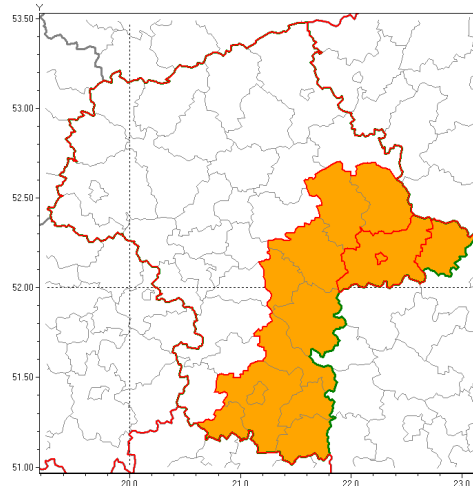

Zasięg ostrzeżenia w województwie

Burze z gradem

Ostrzeżenie meteorologiczne Nr 44

Nazwa biura	IMGW-PIB Centralne Biuro Prognoz Meteorologicznych w Warszawie
Zjawisko/stopień zagrożenia	Burze z gradem/ 2
Obszar	województwo mazowieckie powiat siedlecki
Ważność	od godz. 12:00 dnia 21.06.2019 do godz. 03:00 dnia 22.06.2019
Przebieg	Prognozuje się wystąpienie burz z opadami deszczu miejscami do 40 mm, lokalnie do 50 mm oraz porywami wiatru do 80 km/h. Miejscami grad.
Prawdopodobieństwo wystąpienia zjawiska(%)	80%
Uwagi	Brak.
Dyrektor synoptyk IMGW-PIB	Kamil Walczak
Godzina i data wydania	godz. 08:06 dnia 21.06.2019
SMS	IMGW-PIB OSTRZEŻA: BURZE Z GRADEM/2 mazowieckie/siedlecki od 12:00/21.06 do 03:00/22.06.2019 deszcz 50 mm, porywy 80 km/h.